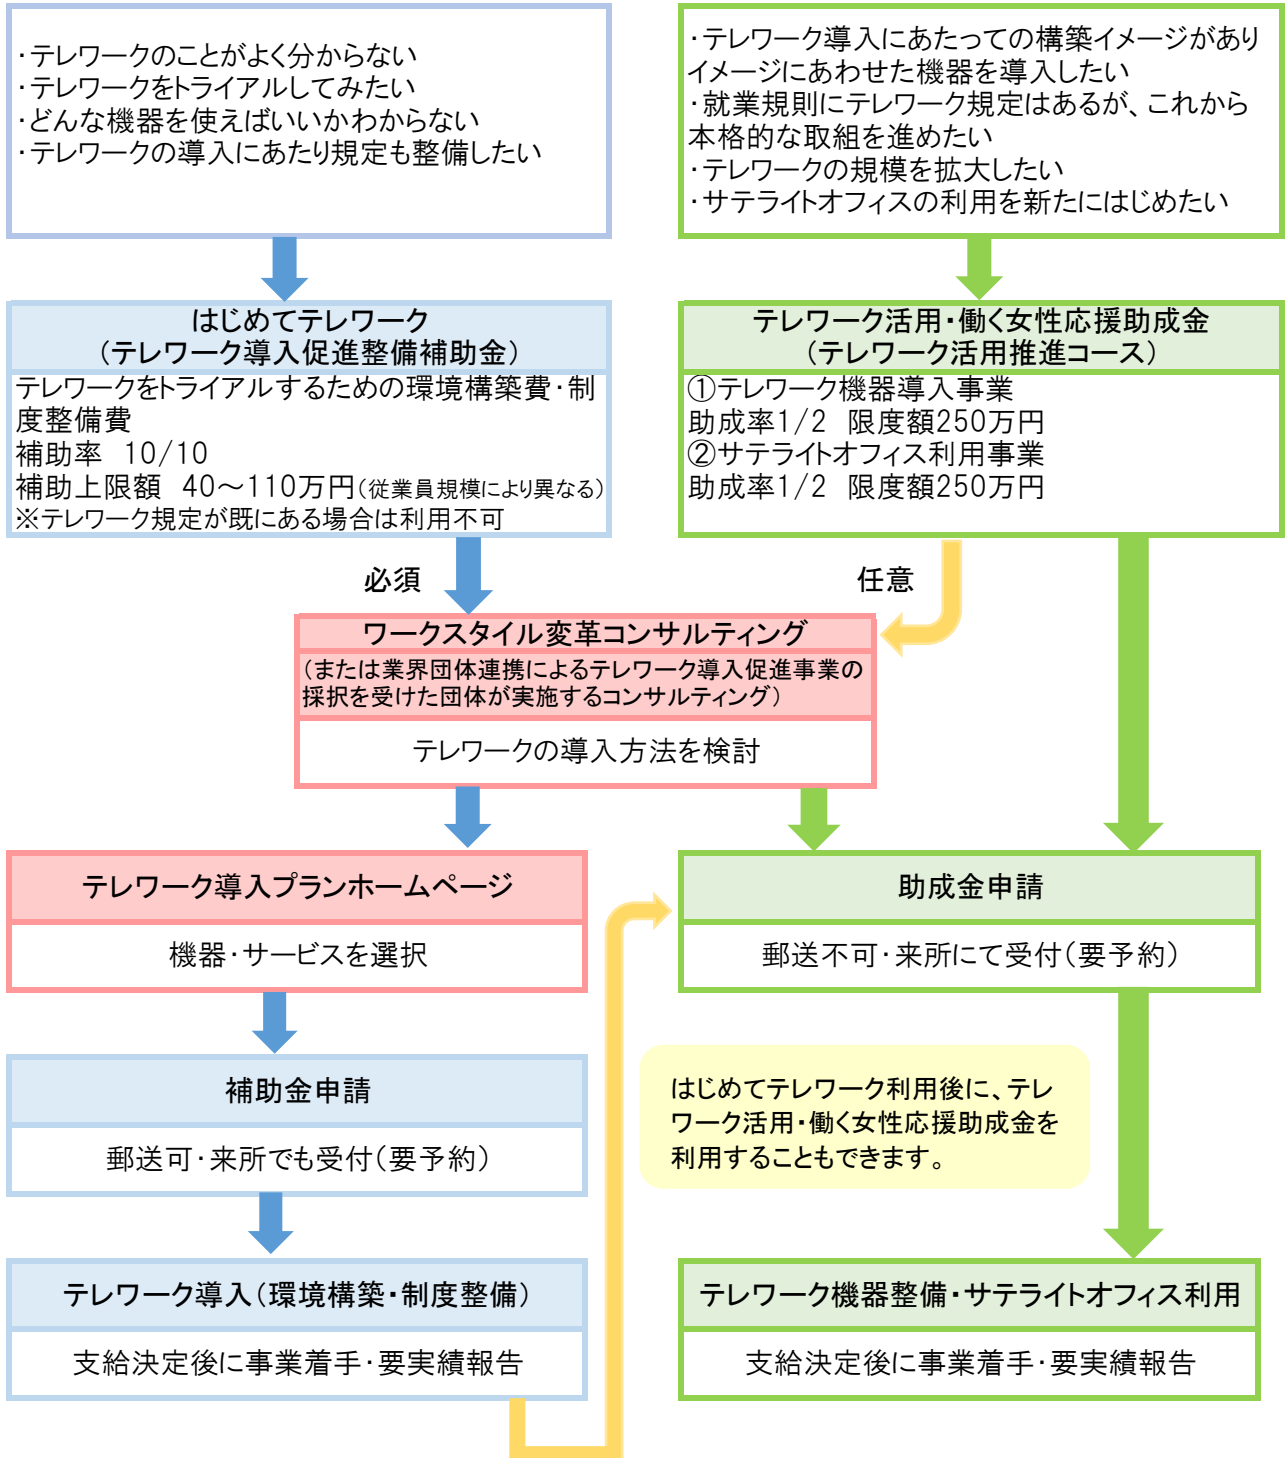

## テレワーク導入・整備支援事業のご案内

(公財)東京しごと財団では、テレワークの導入・活用をお考えの都内中小・中堅企業に向けた、2種類の支援事業をご用意しています。この機会に、ぜひご検討ください。

Qどちらにあてはまりますか？

○上記は利用モデルです。各補助金・助成金の詳細要件をご確認のうえ、ご利用ください。