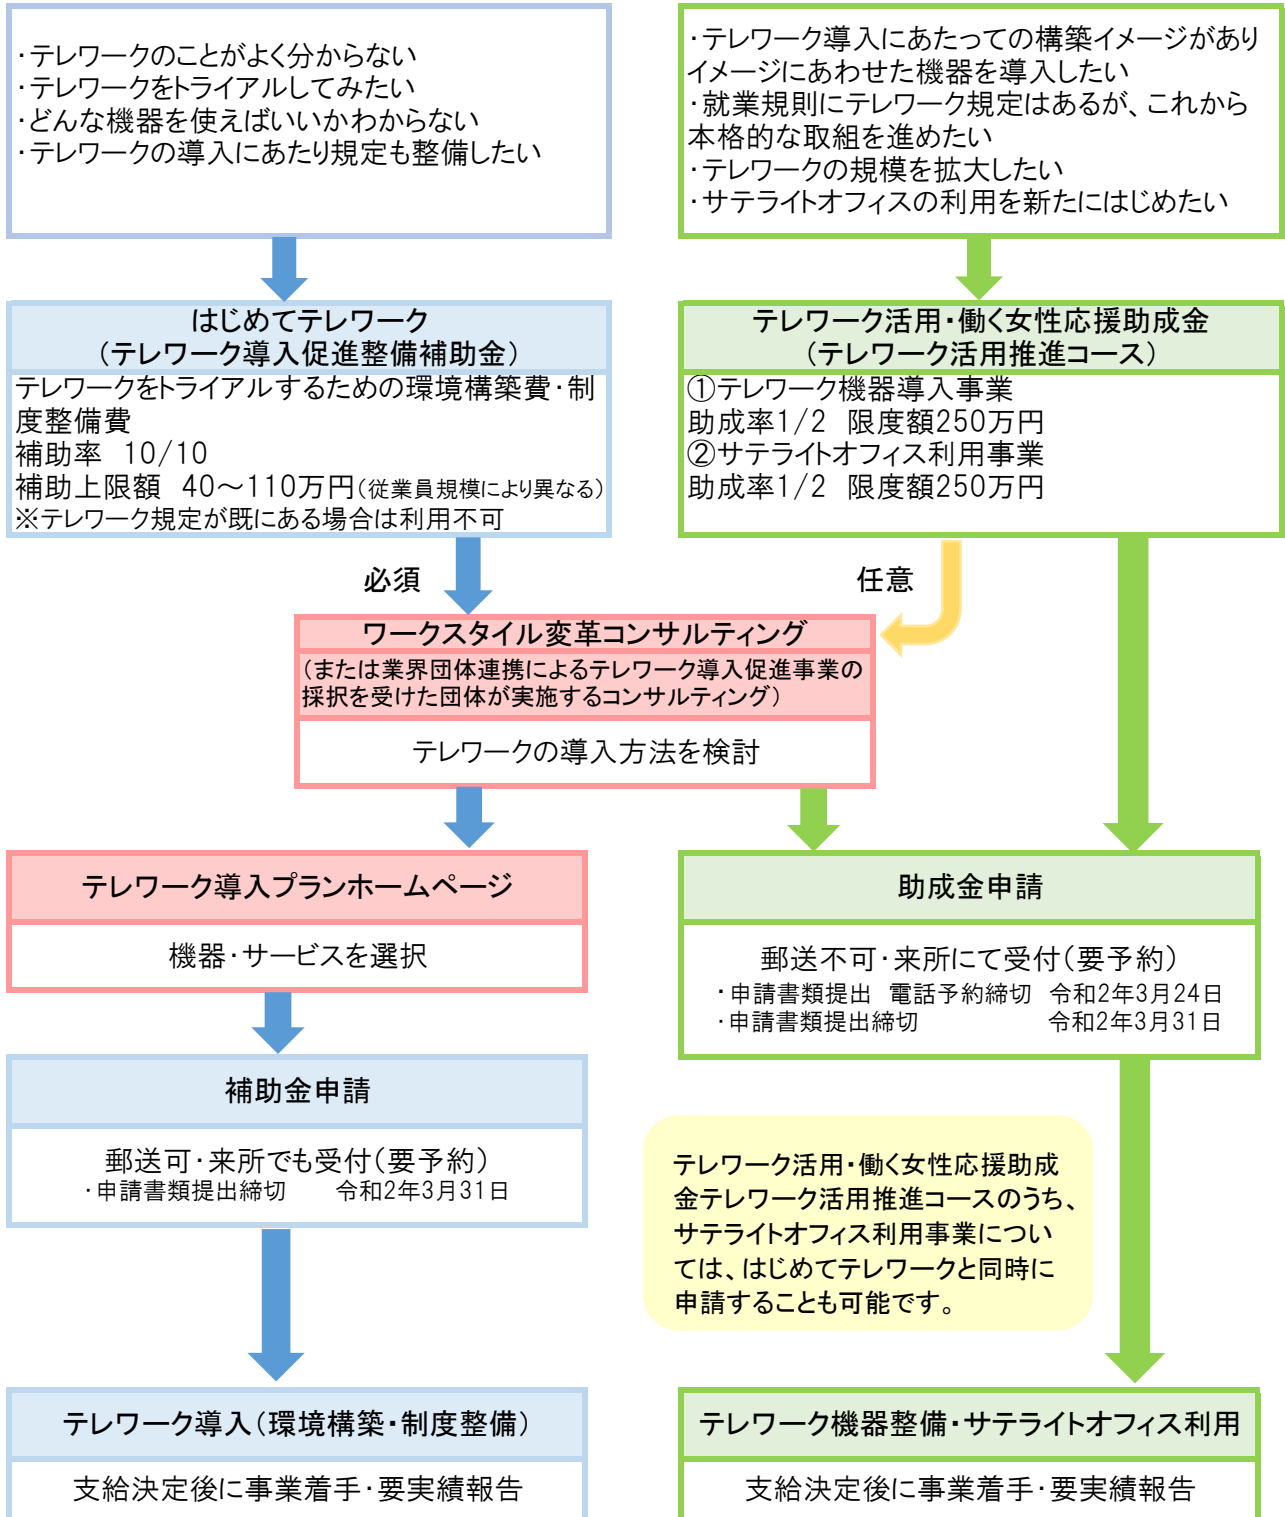

# テレワーク導入・整備支援事業のご案内

(公財)東京しごと財団では、テレワークの導入・活用をお考えの都内中小・中堅企業に向けた、2種類の支援事業をご用意しています。この機会に、ぜひご検討ください。

Qどちらにあてはまりますか？

○上記は利用モデルです。各補助金・助成金の詳細要件をご確認のうえ、ご利用ください。