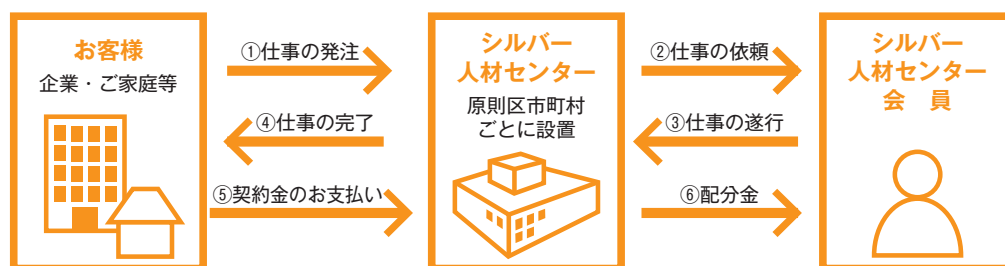

シルバー人材センターは、高齢者がお住まいの地域（区市町村）で働くことを通じて、活力ある高齢社会、地域社会づくりに貢献するとともに、高齢者が健康で生きがいのある生活ができることを目指しています。

東京都には 58 のシルバー人材センターがあり、約 8 万人（令和 4 年 3 月末）の会員が身近な地域で元気に活躍しています。

シルバー人材センター事業の目的

シルバー人材センターは、自らの能力を活かしながら自分なりの働き方で社会参加をしたいという 60 歳以上（原則）の方に対し、多様なニーズに応じた就業の機会を提供することにより、高齢者自身の生きがいや生活の充実を図るとともに、活力ある地域社会をつくりだすことを目的としています。

シルバー人材センター事業の理念

シルバー人材センターは、「自主・自立の組織理念」と「共働・共助の事業理念」という 2 つの理念に基づき運営されています。

～自主・自立の組織理念～

会員は自分たちで役員を選び、理事会等の組織活動を通じて、組織や事業の運営に参画します。

～共働・共助の事業理念～

会員一人ひとりがお互いに協力し合い、助け合いながら就業することを基本としています。

シルバー人材センターのしくみ

- シルバー人材センターでは臨時的・短期的に就業するシステムを基本としているため、仕事によっては複数の会員によるグループ就業やローテーション就業が行われることがあります。
- 業務を受託する形態は2種類あります。

請負契約

シルバー人材センターは、お客様から仕事を受注し、その仕事を会員に依頼します（会員と仕事の完成を目的とした請負契約を締結）。会員は依頼された仕事を自らの裁量で完成させるため、お客様から指揮・命令を受けることはありません。

労働者派遣契約

シルバー人材センターは、お客様と労働者派遣契約、会員と雇用契約を締結して、会員をお客様の元へ派遣します。

お客様と仕事に就く会員の間には指揮命令関係が発生します。