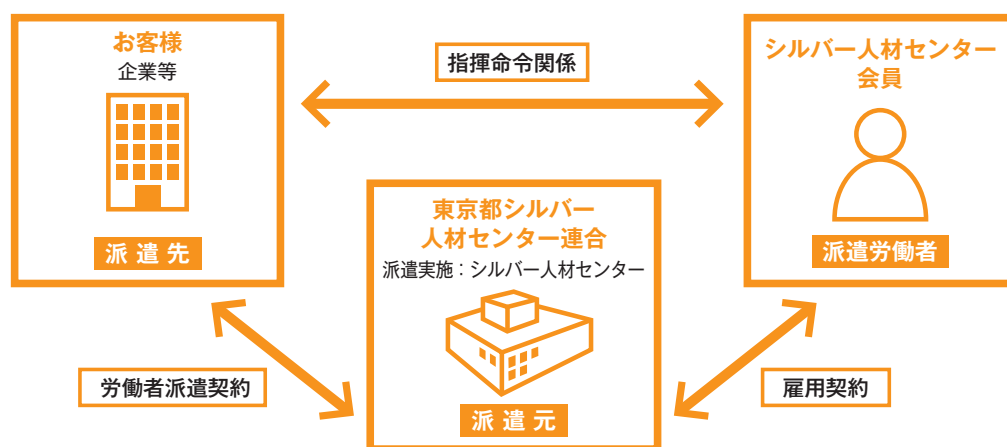

シルバー人材センター事業の理念

シルバー人材センターは、「自主・自立の組織理念」と「共働・共助の事業理念」という 2 つの理念に基づき運営されています。

～自主・自立の組織理念～

会員は自分たちで役員を選び、理事会等の組織活動を通じて、組織や事業の運営に参画します。

～共働・共助の事業理念～

会員一人ひとりがお互いに協力し合い、助け合いながら就業することを基本としています。

シルバー人材センターのしくみ

- シルバー人材センターでは臨時的・短期的に就業するシステムを基本としているため、仕事によっては複数の会員によるグループ就業やローテーション就業が行われることがあります。
- 業務を受託する形態は2種類あります。

請負契約

シルバー人材センターは、お客様から仕事を受注し、その仕事を会員に依頼します（会員と仕事の完成を目的とした請負契約を締結）。会員は依頼された仕事を自らの裁量で完成させるため、お客様から指揮・命令を受けることはありません。

労働者派遣契約

シルバー人材センターは、お客様と労働者派遣契約、会員と雇用契約を締結して、会員をお客様の元へ派遣します。

お客様と仕事に就く会員の間には指揮命令関係が発生します。